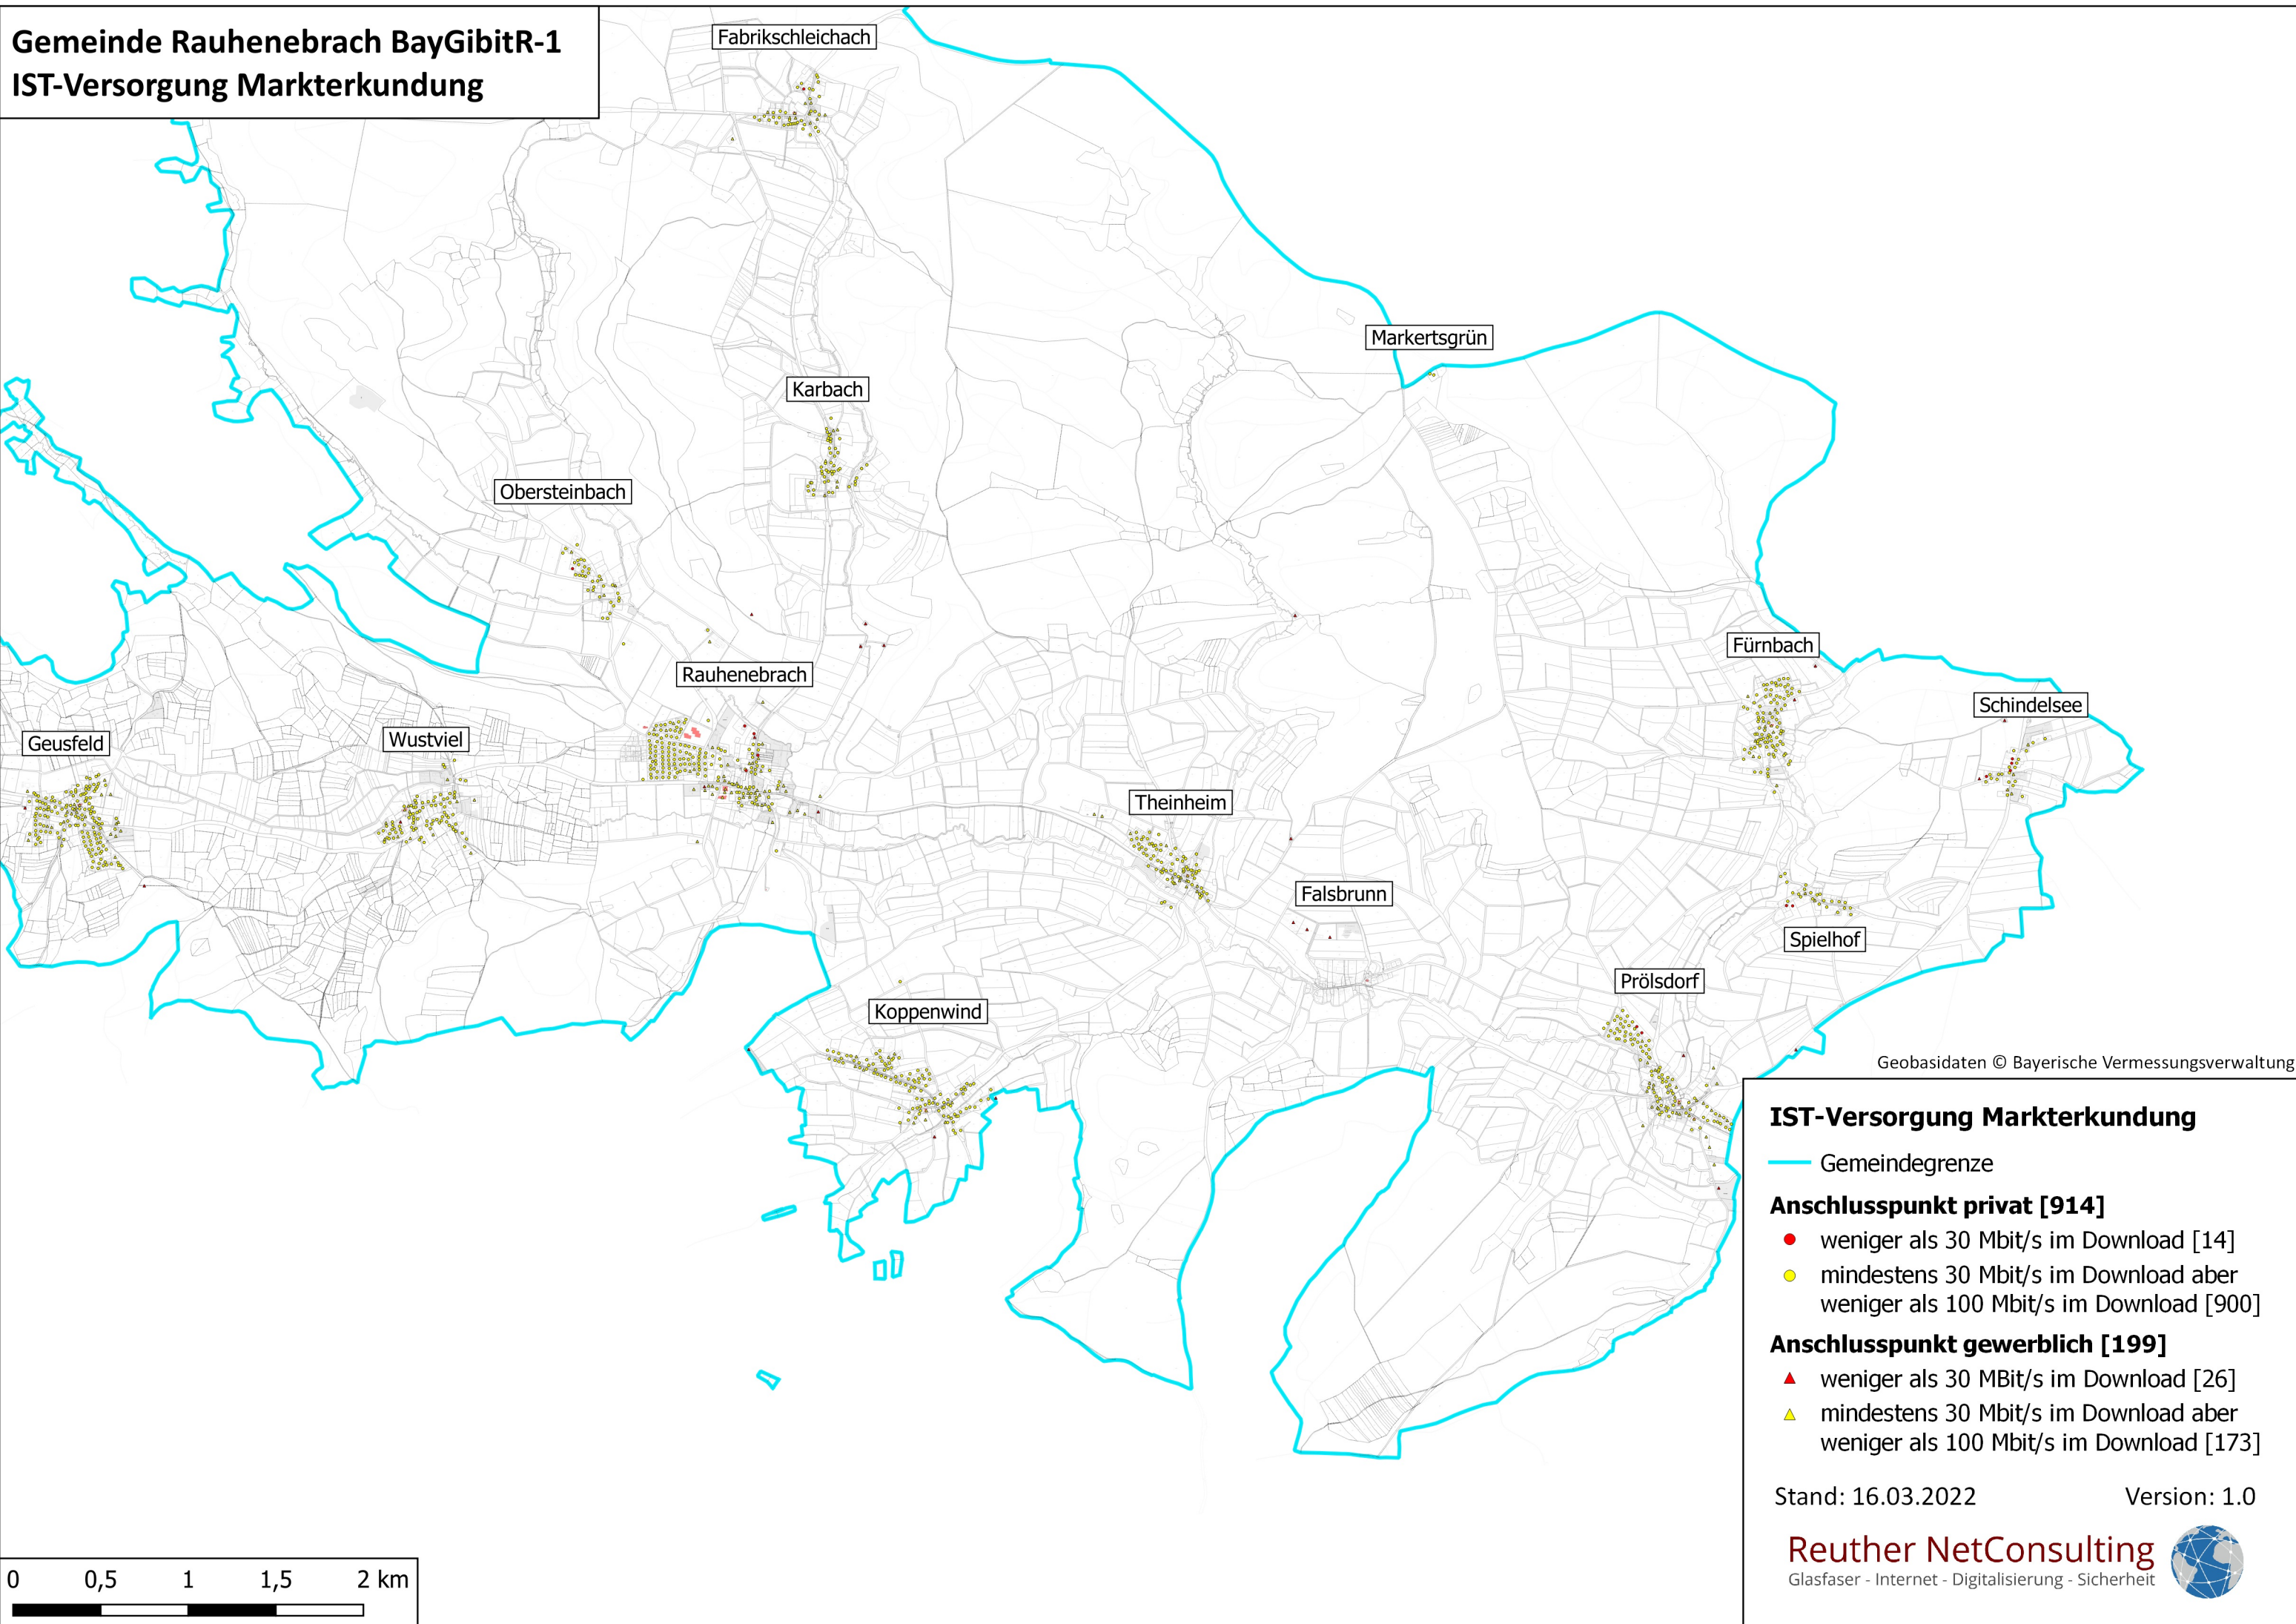

# Gemeinde Rauhenebrach BayGibitR-1 IST-Versorgung Markterkundung

Geobasidaten © Bayerische Vermessungsverwaltung

## IST-Versorgung Markterkundung

- Gemeindegrenze
- Anschlusspunkt privat [914]**
  - weniger als 30 Mbit/s im Download [14]
  - mindestens 30 Mbit/s im Download aber weniger als 100 Mbit/s im Download [900]
- Anschlusspunkt gewerblich [199]**
  - ▲ weniger als 30 Mbit/s im Download [26]
  - ▲ mindestens 30 Mbit/s im Download aber weniger als 100 Mbit/s im Download [173]